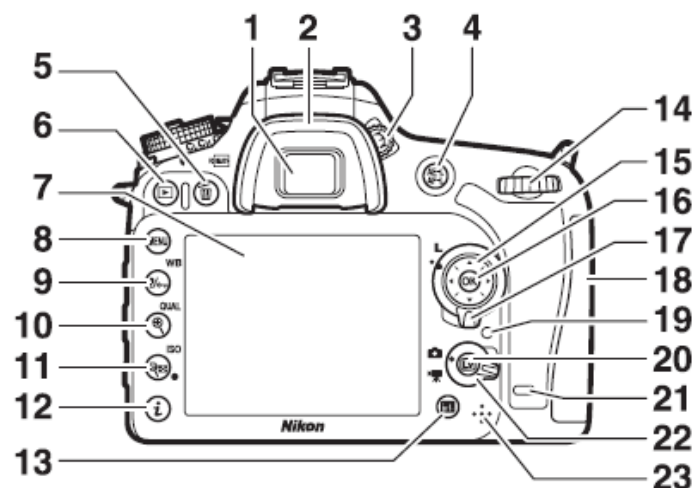

Un exemple de Reflex Numérique << Milieu de Gamme >> : Le NIKON D7200

Vue 4/4

1	Oculaire du viseur 10, 25	14	Molette de commande principale 285
2	Œillette en caoutchouc 70	15	Sélecteur multidirectionnel 15, 17
3	Réglage dioptrique 25	16	Commande OK (OK) 15, 17, 284
4	Commande AF-ON 94, 107, 285, 288	17	Loquet de verrouillage du sélecteur de mise au point 89
5	Commande DISP 40, 246, 289	18	Volet du logement pour carte mémoire 22, 28
6	Commande INFO 39, 229	19	Voyant d'accès de la carte mémoire 35, 220
7	Moniteur 31, 39, 161, 185, 229	20	Commande EV 12, 31, 161
8	Commande MENU 16, 266	21	Récepteur infrarouge (arrière) 157
9	Commande WB 17, 112, 115, 119, 121, 245	22	Sélecteur de visée écran 12, 31, 161
10	Commande QUAL 38, 78, 81, 243	23	Haut-parleur 5, 178
11	Commande ISO 100, 104, 194, 231, 232		
12	Commande i 189, 233		
13	Commande info (info) 13, 185