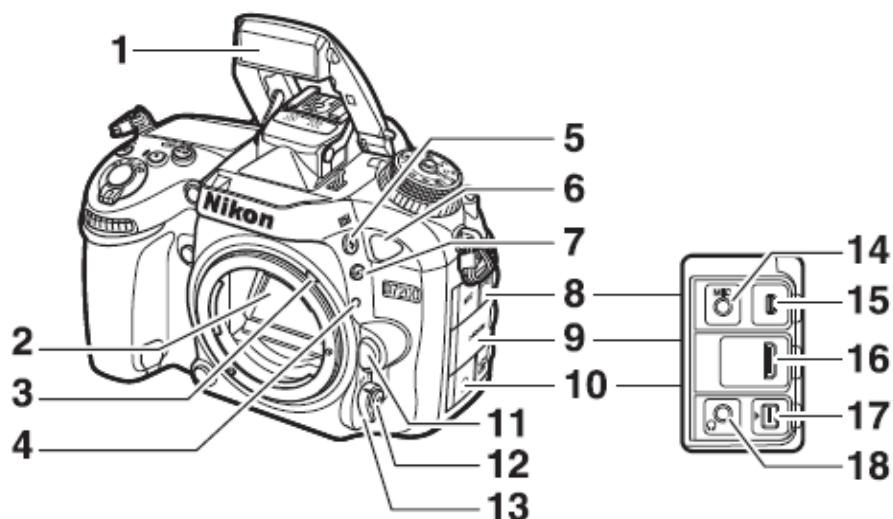

Un exemple de Reflex Numérique << Milieu de Gamme >> : Le NIKON D7200

Vue 2/4

1 Flash intégré 36, 144	11 Commande de déverrouillage de l'objectif.....29
2 Miroir 71, 324	12 Commande de mode AF..... 84, 90
3 Levier de couplage photométrique..... 352	13 Sélecteur du mode de mise au point 83, 97
4 Repère de montage de l'objectif ...23	14 Prise pour microphone externe 193, 319
5 Commande $\frac{1}{BKT}$ 144, 146, 151	15 Port USB
6 Récepteur infrarouge (avant) 157	16 Connecteur HDMI 319
7 Commande BKT..... 198, 203, 207	17 Prise pour accessoires 160, 227
8 Cache du port USB et de la prise pour microphone externe 193, 319	18 Prise casque 193
9 Cache du connecteur HDMI 319	
10 Cache du port pour accessoires et de la prise casque..... 160, 193, 227