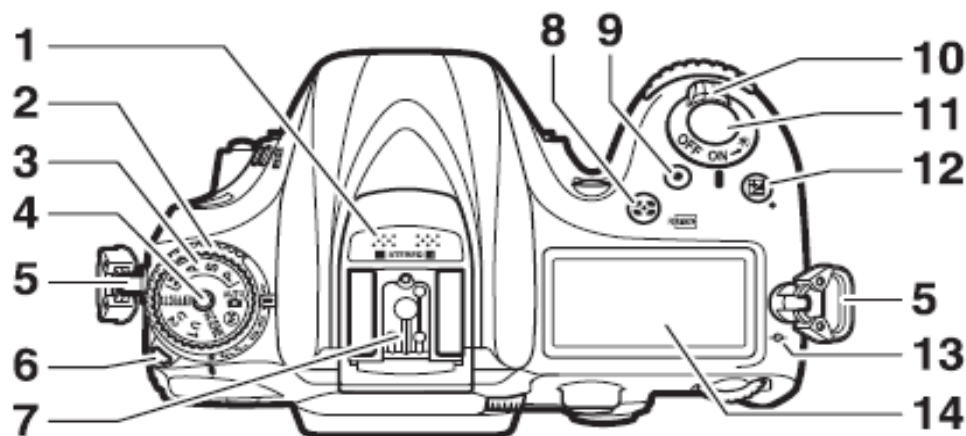

Un exemple de Reflex Numérique << Milieu de Gamme >> : Le NIKON D7200

Vue 1/4

1	Microphone stéréo 163, 192, 273	7	Griffe flash (pour flash optionnel) 311, 319
2	Sélecteur du mode de déclenchement 8, 66	8	Commande 106, 289
3	Sélecteur de mode 6	9	Commande d'enregistrement vidéo 163
4	Commande de déverrouillage du sélecteur de mode 6	10	Commutateur marche-arrêt 5, 24
5	Œillet pour courroie d'appareil photo 20	11	Déclencheur 34, 35
6	Commande de déverrouillage du sélecteur du mode de déclenchement 8, 66	12	Commande 109, 194
		13	Repère du plan focal (∞) 98
		14	Écran de contrôle 9